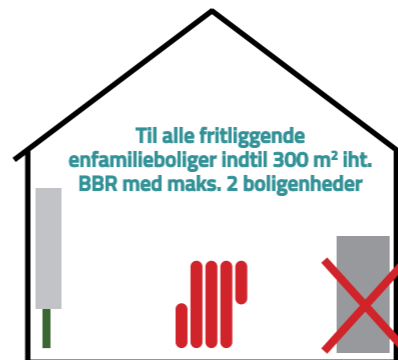

Engangsbeløb

Til dig der konverterer til fjernvarme

Sønderborg Varme står for den indvendige installation inkl. unit / varmtvandsbeh.
Du betaler hele beløbet ved opstart.

35.000 kr.
for det indvendige arbejde

- Dit fyr erstattes med en fjernvarmeunit samt evt. en varmtvandsbeholder.
- Evt. udskiftning af op til 10 stk. radiatorventiler samt erstatning af op til 2 radiators.
- Du kan tegne et serviceabonnement.

Til alle fritliggende
enfamilieboliger indtil 300 m² iht.
BBR med maks. 2 boligenheder